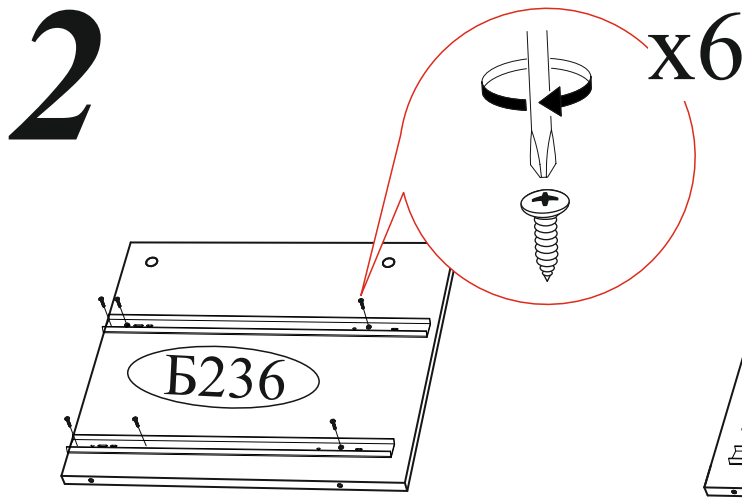

Комплектовочная ведомость

Поз.	Наименование	Длина	Ширина	Кол-во
Ф099	Фасад	189	496	2
К156	Крышка	502	358	1
К193	Крышка	502	358	1
Вя045	Вязка ящика	410	98	2
Б236	Боковина	354	358	1
Б237	Боковина	354	358	1
Бя007	Бок ящика	350	98	4
Л174	ЛДВП	496	189	2
Л134	ЛДВП	438	354	2
Брус соединительный 468 мм				1

Заглушка для эксцентрика 10 шт.	Евроключ 1 шт.	Евровинт 6x50 9 шт.	Гвоздь 2x20 40 шт.
Ручка BTS №45 2 шт.	Опора прямоугольная 20 мм. 4 шт.	Направляющая шариковая 300мм 2 компл.	Заглушка для еврвинта 4 шт.
Эксцентриковая стяжка 12 шт.	Шуруп 4x16 28 шт.	Шкант 8x30 4 шт.	

Необходимый инструмент для сборки.
Рекомендуем сборку производить вдвоем.

Уважаемый покупатель!

Убедительная просьба сохранять упаковку до полной сборки изделия!

В случае обнаружения брака/дефекта обязательно сфотографировать выявленный дефект и этикетку на упаковке. На фотографии должно быть четко видно: наименование изделия, дату изготовления и номер бригады. Претензии по качеству без фотографии этикетки не принимаются.

МЕБЕЛОНИ
МБ

EAC

Дата изготовления

01.01.2021

Селфи ПС-05
СТОЛ ПИСЬМЕННЫЙ

Цвет:

крафт/белый глянец

Надстройка

23YCOHY91YSRQPH 35990-01 00287959 11 0001

2/2

Срок службы 5 лет. Гарантия 18 мес.

www.mebelony.ru

Бригада 1