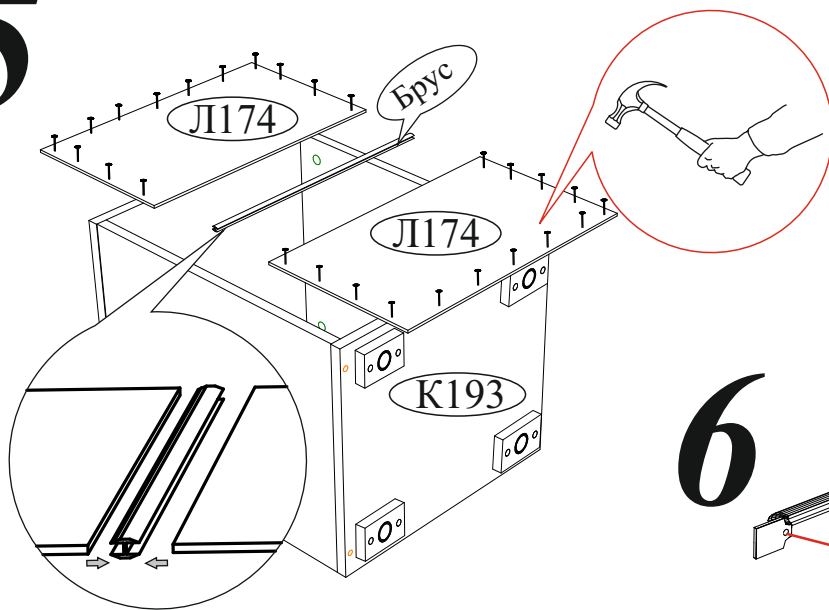

3

4

5

6

7

ВНИМАНИЕ!!!
Боковины ящика закромлены с одной стороны, поэтому отверстия под стяжку направлены в одну сторону.