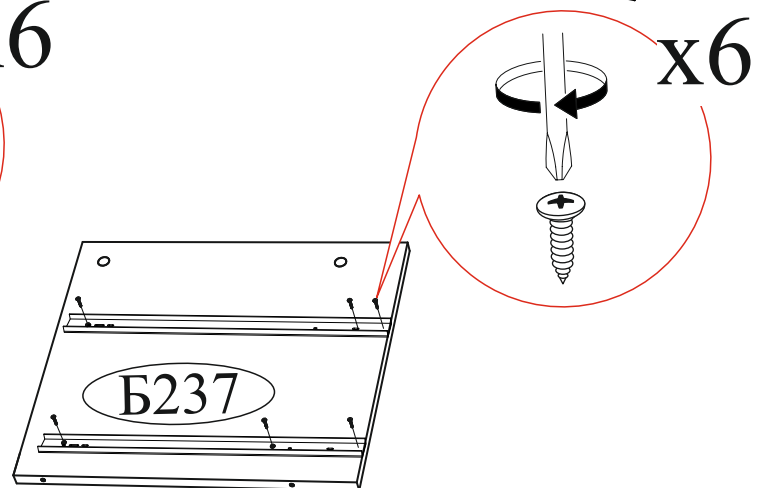

Комплектовочная ведомость

Поз.	Наименование	Длина	Ширина	Кол-во
Ф099	Фасад	189	496	2
К156	Крышка	502	358	1
К193	Крышка	502	358	1
Вя045	Вязка ящика	410	98	2
Б236	Боковина	354	358	1
Б237	Боковина	354	358	1
Бя007	Бок ящика	350	98	4
Л174	ЛДВП	496	189	2
Л134	ЛДВП	438	354	2
Брус соединительный 468 мм				1

Заглушка для эксцентрика 10 шт.	Евроключ 1 шт.	Евровинт 6x50 9 шт.	Гвоздь 2x20 40 шт.
Ручка BTS №45 2 шт.	Опора прямоугольная 20 мм. 4 шт.	Направляющая шариковая 300мм 2 компл.	Заглушка для еврвинта 4 шт.
Эксцентриковая стяжка 12 шт.	Шуруп 4x16 28 шт.	Шкант 8x30 4 шт.	

Необходимый инструмент для сборки.
Рекомендуем сборку производить вдвоем.

Уважаемый покупатель!

Убедительная просьба сохранять упаковку до полной сборки изделия!

В случае обнаружения брака/дефекта обязательно сфотографировать выявленный дефект и этикетку на упаковке. На фотографии должно быть четко видно: наименование изделия, дату изготовления и номер бригады. Претензии по качеству без фотографии этикетки не принимаются.

МЕБЕЛОНИ
МБ

EAC

Дата изготовления

01.01.2021

Селфи ПС-05
СТОЛ ПИСЬМЕННЫЙ

Цвет:

крафт/белый глянец

Надстройка

23YCOHY91YSRQPH 35990-01 00287959 11 0001

2/2

Срок службы 5 лет. Гарантия 18 мес.

www.mebelony.ru

Бригада 1