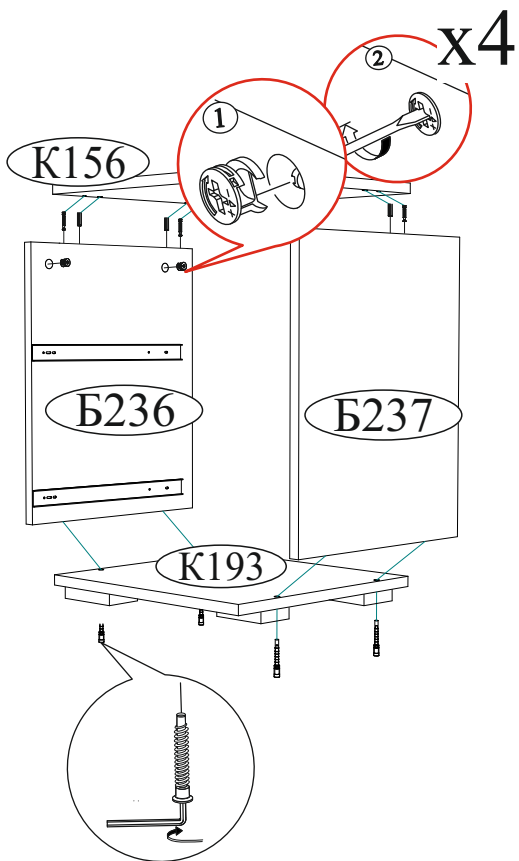

3

4

5

6

7

ВНИМАНИЕ!!!
Боковины ящика закромлены с одной стороны, поэтому отверстия под стяжку направлены в одну сторону.