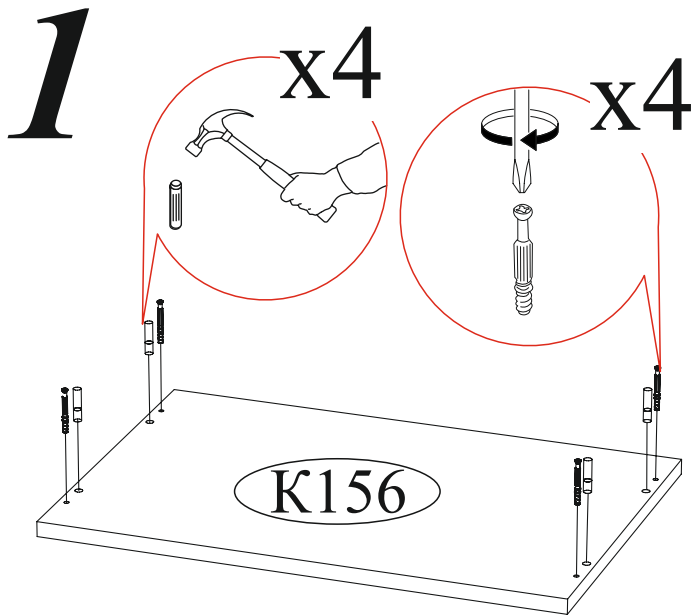

Комплектовочная ведомость

Поз.	Наименование	Длина	Ширина	Кол-во
Ф099	Фасад	189	496	2
К156	Крышка	502	358	1
К193	Крышка	502	358	1
Вя045	Вязка ящика	410	98	2
Б236	Боковина	354	358	1
Б237	Боковина	354	358	1
Бя007	Бок ящика	350	98	4
Л174	ЛДВП	496	189	2
Л134	ЛДВП	438	354	2
Брус соединительный 468 мм				1

Заглушка для эксцентрика 10 шт.	Евроключ 1 шт.	Евровинт 6x50 9 шт.	Гвоздь 2x20 40 шт.
Ручка BTS №45 2 шт.	Опора прямоугольная 20 мм. 4 шт.	Направляющая шариковая 300мм 2 компл.	Заглушка для еврвинта 4 шт.
Эксцентриковая стяжка 12 шт.	Шуруп 4x16 28 шт.	Шкант 8x30 4 шт.	

Необходимый инструмент для сборки.
Рекомендуем сборку производить вдвоем.

Уважаемый покупатель!

Убедительная просьба сохранять упаковку до полной сборки изделия!

В случае обнаружения брака/дефекта обязательно сфотографировать выявленный дефект и этикетку на упаковке. На фотографии должно быть четко видно: наименование изделия, дату изготовления и номер бригады. Претензии по качеству без фотографии этикетки не принимаются.

МЕБЕЛОНИ
МБ

EAC

Дата изготовления

01.01.2021

Селфи ПС-05
СТОЛ ПИСЬМЕННЫЙ

Цвет:

крафт/белый глянец

Надстройка

23YCOHY91YSRQPH 35990-01 00287959 11 0001

2/2

Срок службы 5 лет. Гарантия 18 мес.

www.mebelony.ru

Бригада 1