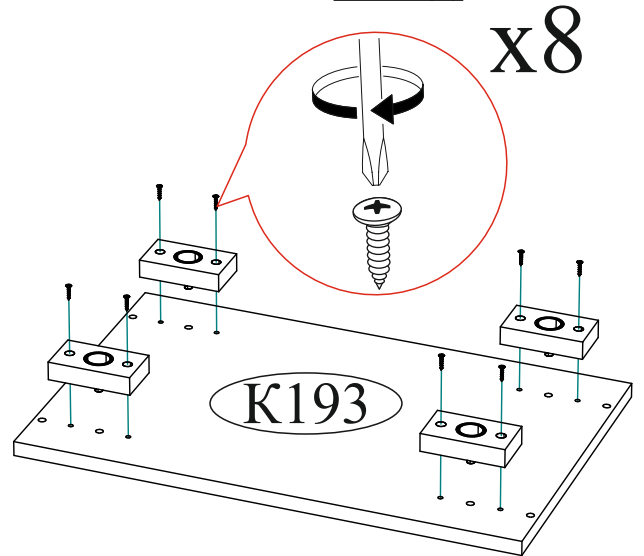

Комплектовочная ведомость

Поз.	Наименование	Длина	Ширина	Кол-во
Ф099	Фасад	189	496	2
К156	Крышка	502	358	1
К193	Крышка	502	358	1
Вя045	Вязка ящика	410	98	2
Б236	Боковина	354	358	1
Б237	Боковина	354	358	1
Бя007	Бок ящика	350	98	4
Л174	ЛДВП	496	189	2
Л134	ЛДВП	438	354	2
Брус соединительный 468 мм				1

Заглушка для эксцентрика 10 шт.	Евроключ 1 шт.	Евровинт 6x50 9 шт.	Гвоздь 2x20 40 шт.
Ручка BTS №45 2 шт.	Опора прямоугольная 20 мм. 4 шт.	Направляющая шариковая 300мм 2 компл.	Заглушка для еврвинта 4 шт.
Эксцентриковая стяжка 12 шт.	Шуруп 4x16 28 шт.	Шкант 8x30 4 шт.	

Необходимый инструмент для сборки.
Рекомендуем сборку производить вдвоем.

Уважаемый покупатель!

Убедительная просьба сохранять упаковку до полной сборки изделия!

В случае обнаружения брака/дефекта обязательно сфотографировать выявленный дефект и этикетку на упаковке. На фотографии должно быть четко видно: наименование изделия, дату изготовления и номер бригады. Претензии по качеству без фотографии этикетки не принимаются.

МЕБЕЛОНИ
МБ

EAC

Дата изготовления

01.01.2021

Селфи ПС-05
СТОЛ ПИСЬМЕННЫЙ

Цвет:

крафт/белый глянец

Надстройка

23YCOHY91YSRQPH 35990-01 00287959 11 0001

2/2

Срок службы 5 лет. Гарантия 18 мес.

www.mebelony.ru

Бригада 1