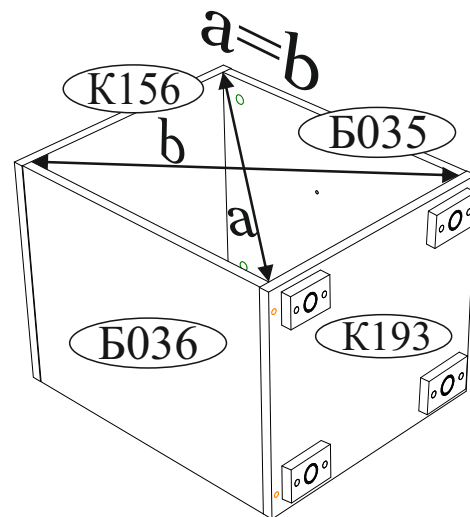

3

4

5

6

7

ВНИМАНИЕ!!!
Боковины ящика закромлены с одной стороны, поэтому отверстия под стяжку направлены в одну сторону.