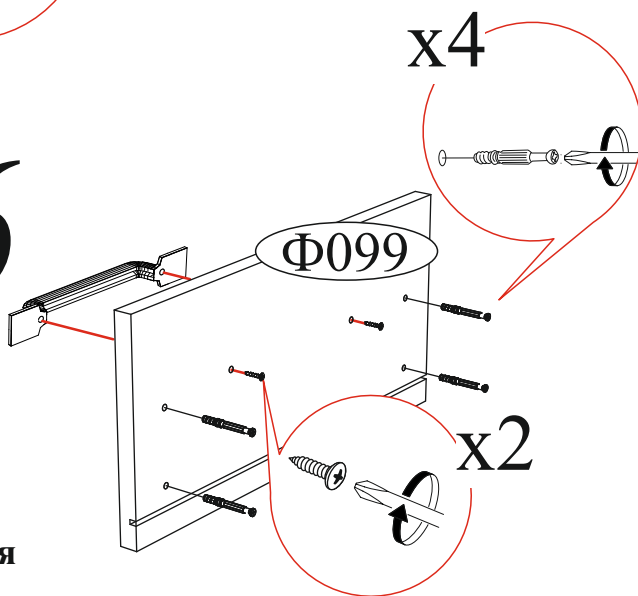

3

4

5

6

7

ВНИМАНИЕ!!!
Боковины ящика закромлены с одной стороны, поэтому отверстия под стяжку направлены в одну сторону.