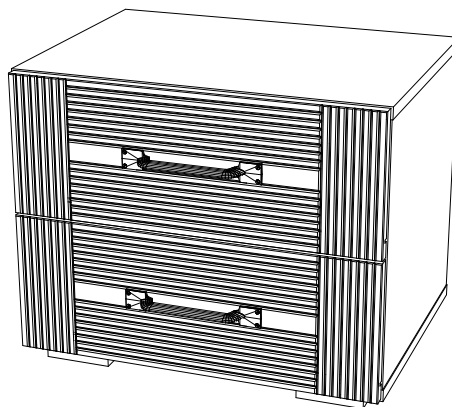

### Тумба прикроватная ТБ-28

#### Габаритные размеры

Ширина: 502

Высота: 406

Глубина: 378

максимальная нагрузка  
на ящик - 10 кг.